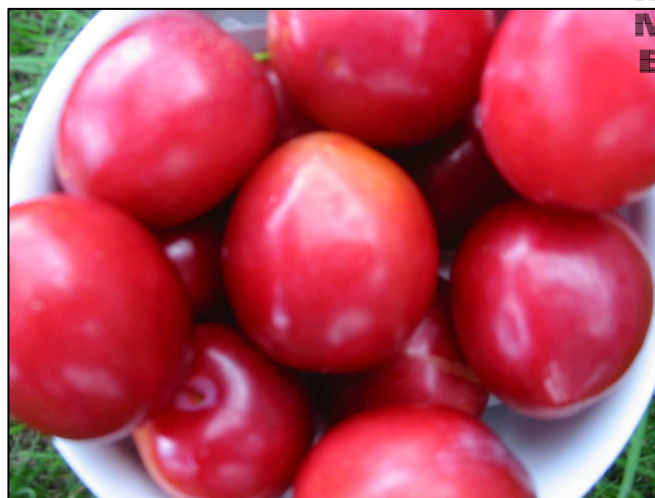

Komet (mirabelle-blomme)

Frugter

Smag	Fantastisk frisk intens sød syrlig frisk smag.
Frugtkød	Fast gult slipper ikke stenen.
Farve	Helt lysende rød
Skræl	Tynd glat sprød skræl.
Størrelse	Stor ca 50 gram (ca 30mm)
Frugt facon	Aflang
Udbytte	Stort udbytte allerede på unge træer. Skal ikke frugt udtyndes.
Plukketid og modningstid	Sidst august.
Lagring og holdeliv	Kan lagres 2-3 uger på køl.
Anvendelse	Meget fin til frisk spise, syltning, marmelade og grød.

Blomster

Blomstringstid	Middeltidlig.
Bestøverforhold	Selvbestøvende.

Vækst

Vækstform	Oprette stive overhængende grene.
Vækstkraft	Lille træ.

Sundhed

Meget sundt træ.

Bemærkninger

En storfrugtet mirabelle med meget fine smagegenskaber.